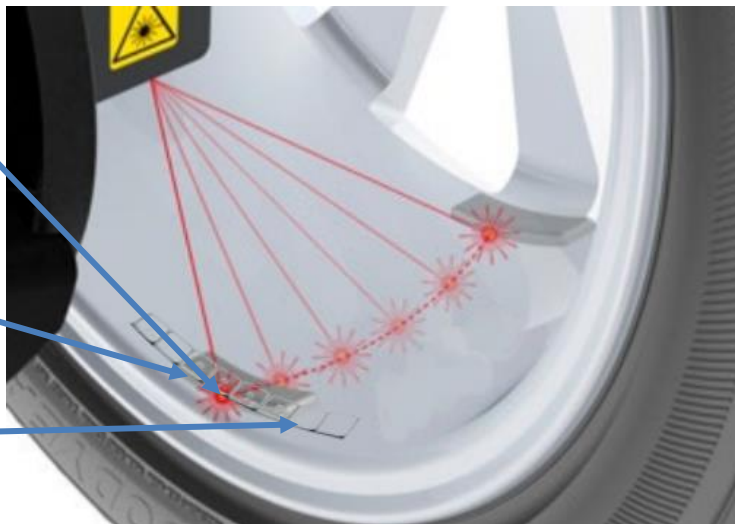

Závaží pro SUV a OFF road vozidla

Nová samolepící pozinkovaná závaží pro vaše miláčky.....

Proč, když na první pohled je vše správně, to správně určitě není?

Bod nevyvážku, který určila vyvažovačka

✓ SUV závaží – krátký pásek, co nejvíce se blíží ideálnímu bodu nevyvážku

✗ Standardní závaží – kompenzace dovážení nevyvážku je rozložena na příliš dlouhou plochu – může iniciovat další dovážení

... ideální pro vaše OFF ROAD a SUV vozidla!!!

Technické informace

Samolepící Fe pozinkované a šedě lakované závaží je opatřeno kvalitní lepicí páskou.

V pásku je 6 dílků po 10g (viz. foto).

Rozměry 10g samolepícího závaží – délka 25mm x šířka 13mm x výška 4mm včetně lepicí pásky.

Objednací číslo: 3090887G

Balení: 1 krabička obsahuje 100 kusů

Název zboží: závaží samolep. šedé SUV ocel 6x10g (100)